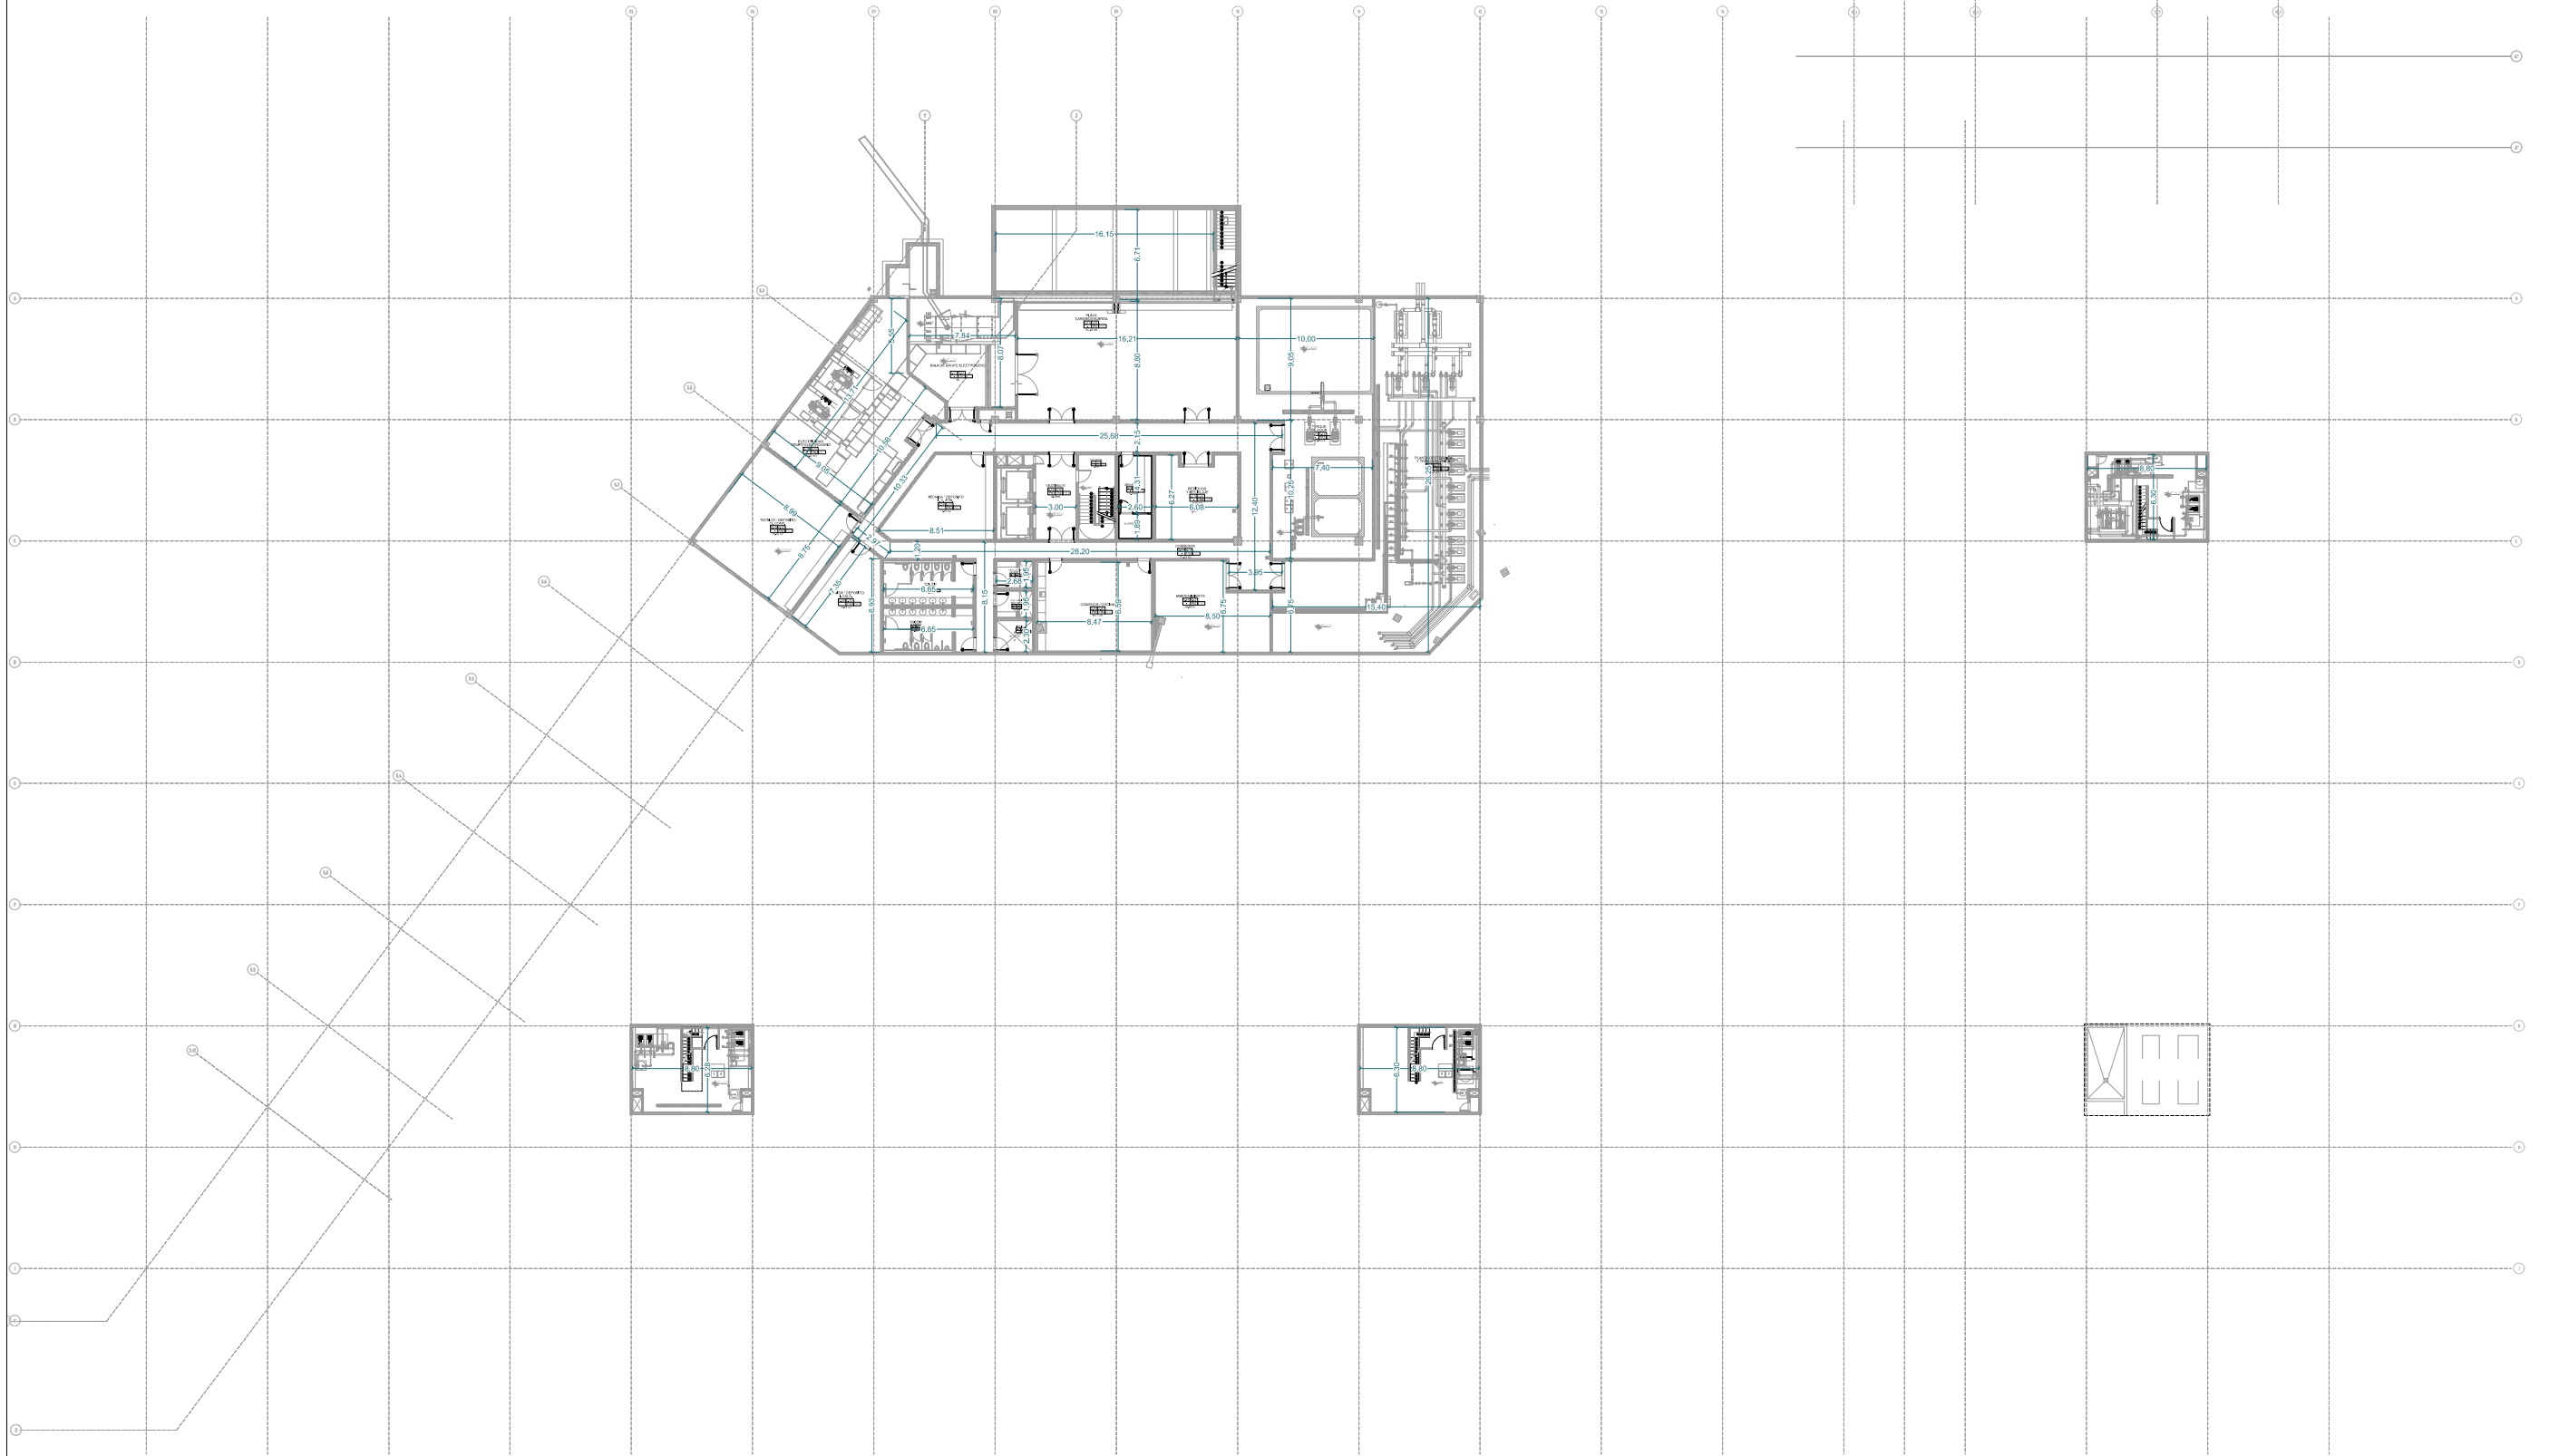

UNIVERSIDAD DE BUENOS AIRES

Facultad de Ciencias Exactas y Naturales

Edificio Cero + Infinito - Subsuelo

1 5 10 15
PLANTA SUBSUELO

F.C.E y N

SUBSECRETARIA
TECNICA

PLANO: Cotas Generales HyS

LUGAR: Cero + infinito Subsuelo

FECHA: Jul-21

PROF. A CARGO: -

Esc: -